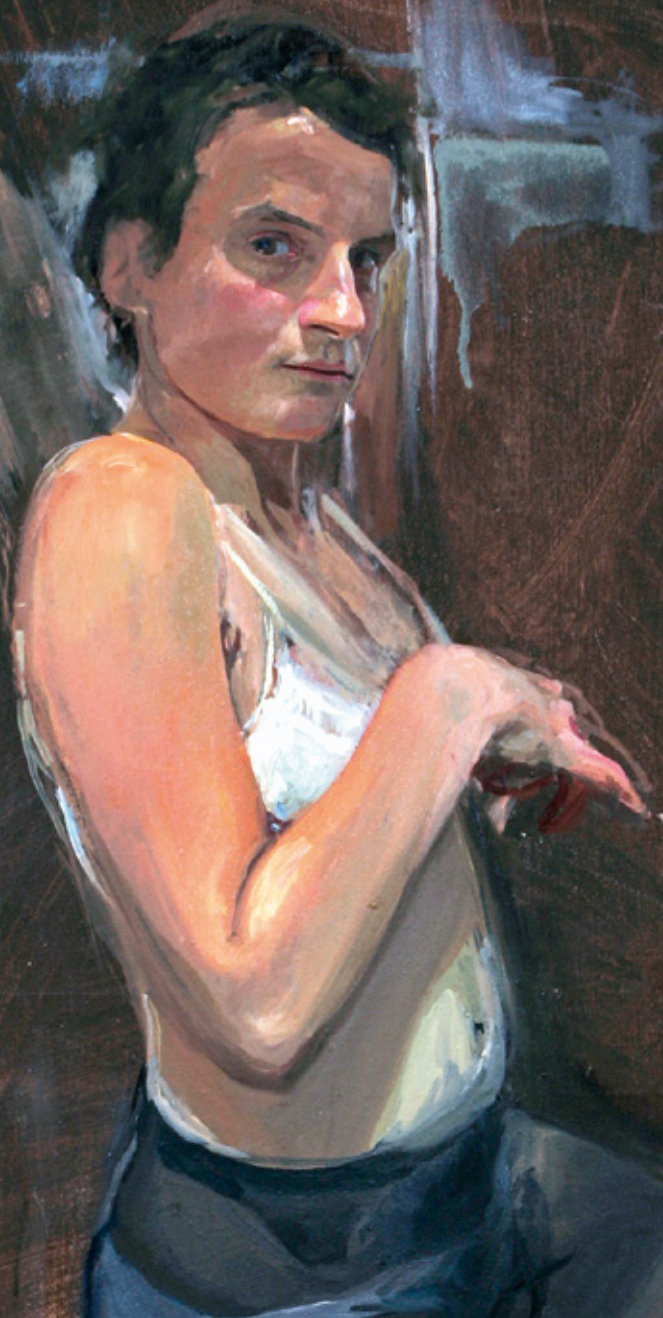

# SUSANNE HAY

Peintures et Dessins • Gemälde und Zeichnungen

Harald Theil  
Emmelene Landon  
Bruno Gaudichon

GOURCUFF  
GRADENIGO

À l'occasion de la parution de

# SUSANNE HAY

Peintures et Dessins • Gemälde und Zeichnungen

de Harald Theil, Emmelene Landon et Bruno Gaudichon

Verena Hay et Frédéric de Verville

La Galerie Eof

Les éditions Gourcuff Gradenigo

auront le plaisir de vous accueillir